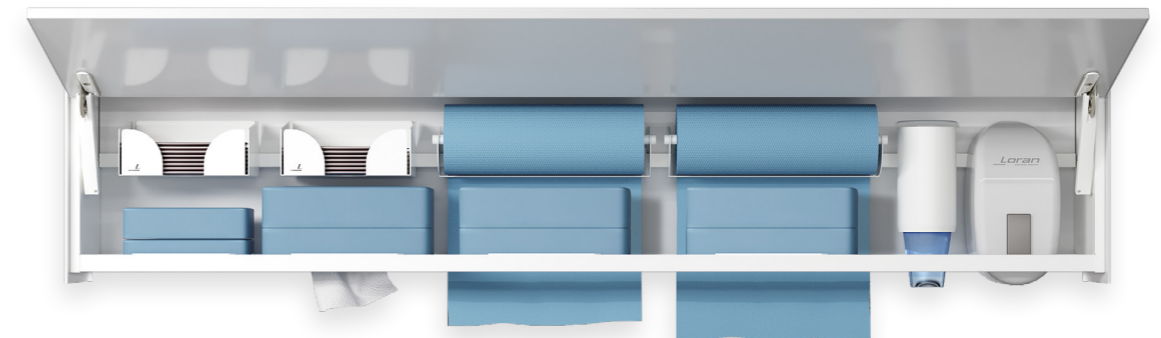

ALA Lean leaner and incredibly practical

A modern suspended wall unit, with basic lines, which easily coordinates with any surgery furniture.

ALA Lean plus léger et incroyablement pratique

Une armoire suspendue moderne, aux lignes épurées, qui s'associe facilement avec tout l'ameublement du cabinet.

ALA Lean schlanker und unglaublich praktisch

Ein moderner Hänge-Schrank, mit klaren Linien, der leicht mit weiteren Einrichtungen des Studios koordiniert werden kann.

ALA Lean: más ágil e increíblemente práctico

Un mueble alto moderno, de líneas sencillas, que combina fácilmente con cualquier equipo del estudio.

Mobile L 1500 compreso di:

n. 1 distributore di bicchieri; n. 1 distributore di sapone automatico con fotocellula; n. 3 alloggiamenti per guanti o salviette; n. 1 alloggiamento per mascherine; n. 1 alloggiamento per bavagli o canule; n. 2 portarotolo per carta e mantelline.

Komplett mit:

n. 1 Verteiler von Bechern; n. 1 automatischer Seifenspender mit Lichtschranke; n. 3 Platz für Handschuhe oder Servietten; n. 1 Steckplatz für Maskern; n. 1 Steckplatz für Lätzchen oder Kanülen; n. 2 Papierrollenträger und Schulterumhänge.