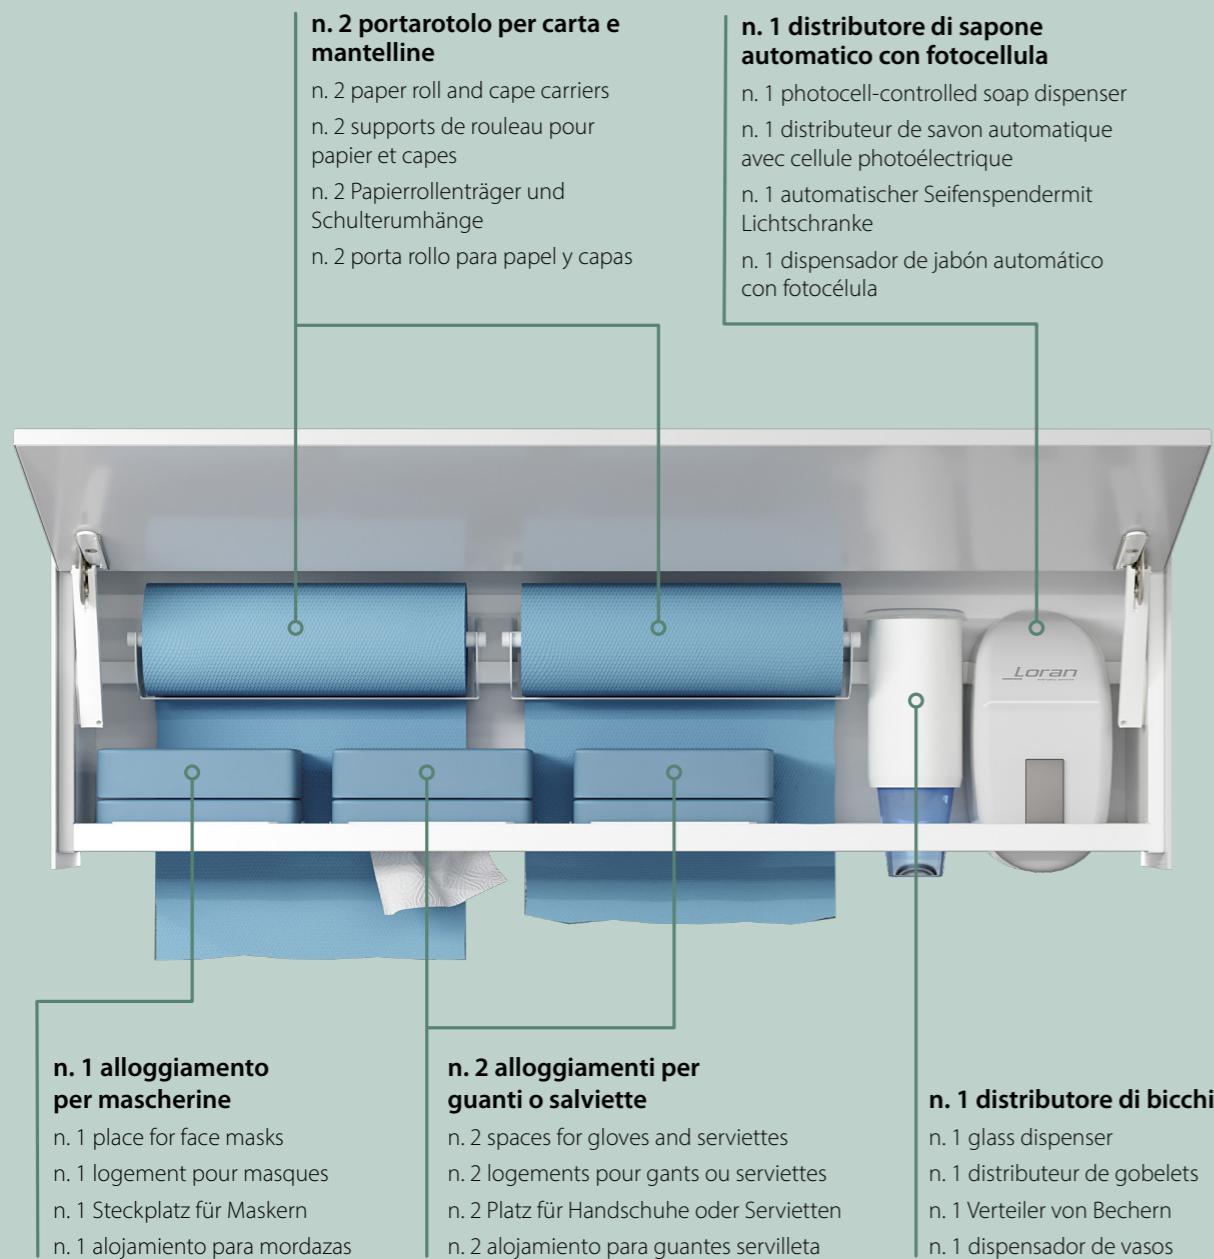

Discover the new ALA Lean!

Mobile L 1000 compreso di:

Complete of / Composé de / Komplett mit / Dotado de